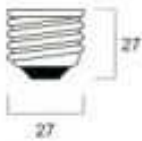

Grolux

RW	24W	39W	54W	80W	14W	15W	18W	25W	30W	36W	38W	58W	20W	18W	Mini Lynx	
L	288	549	849	1149	1449	361	438	590	742	895	1200	1047	1500	590	178	120
D	16	16	16	16	26	26	26	26	26	26	26	26	38	38	37	

E27

G5

G13