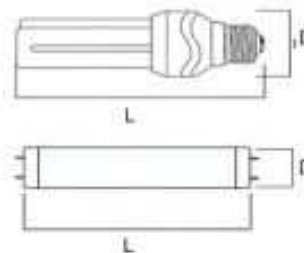

Grolux

RW	24W	39W	54W	80W	14W	15W	18W	25W	30W	36W	38W	58W	20W	18W	Mini Lynx	
L	288	549	849	1149	1449	361	438	590	742	895	1200	1047	1500	590	178	120
D	16	16	16	16	26	26	26	26	26	26	26	26	38	38	37	

E27

G5

G13