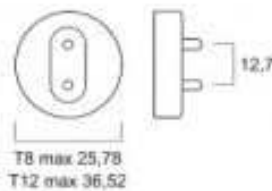

Grolux

RW	24W	39W	54W	80W	14W	15W	18W	25W	30W	36W	38W	58W	20W	18W	Mini Lynx	
L	288	549	849	1149	1449	361	438	590	742	895	1200	1047	1500	590	178	120
D	16	16	16	16	26	26	26	26	26	26	26	26	38	38	37	

E27

G5

G13