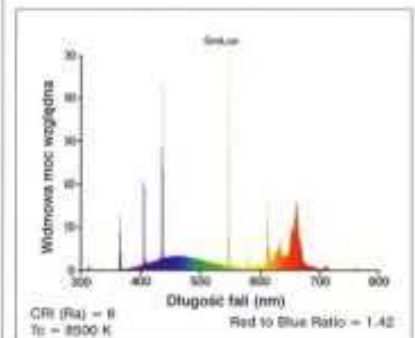

ZASTOSOWANIE

- Oświetlenie akwariów wody słodkiej
- Główne lub uzupełniające sztuczne oświetlenie roślin
- Polecana również do zastosowania w szklarniach, oranżeriach, wystawach kwiatów, ogrodach zimowych