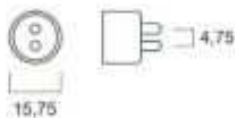

Grolux

RW	24W	39W	54W	80W	14W	15W	18W	25W	30W	36W	38W	58W	20W	18W	Mini Lynx	
L	288	549	849	1149	1449	361	438	590	742	895	1200	1047	1500	590	178	120
D	16	16	16	16	26	26	26	26	26	26	26	26	38	38	37	

E27

G5

G13