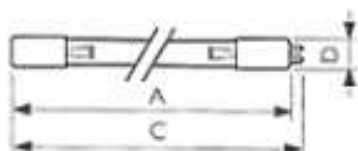

Type	Cap-Base	Dim. no	Technical Lamp Wattage (W)	Lamp Voltage (V)	UVC at 100h (W)	Lamp Current (A)	Useful life (h)	Depreciation at useful lifetime (%)	Packaging type	Packaging configuration	Ordering number 12 NC
4W	G5	1	4	29	0.9	0.17	6000	20	1FM	10x25BOX	928000104013
6W	G5	2	6	42	1.5	0.16	9000	20	1FM	10x25BOX	928000704013
8W	G5	3	8	56	2.4	0.15	11000	15	1FM	10x25BOX	928001104013
11W	G5	2	11	26	2.6	0.43	11000	15	1FM	10x25BOX	928002204013
16W	G5	4	15	43	4.0	0.40	11000	15	1FM	10x25BOX	928002004013
20W	G5	5	20	45	6.0	0.45	11000	15	1FM	10x25BOX	928003404013
25W	G5	6	25	55	7.2	0.45	5000	15	1FM	10x25BOX	928002604013
6W 4P SE	4 Pins Single Ended	7	6	42	1.7	0.16	9000	20	UNP	32	927971604099
11W 4P SE	4 Pins Single Ended	8	11	26	2.6	0.43	9000	15	UNP	32	927971204099
16W 4P SE	4 Pins Single Ended	9	15	43	4.0	0.40	9000	15	UNP	32	927971404099
20W 4P SE	4 Pins Single Ended	10	20	45	6.0	0.45	11000	15	UNP	32	927973404099
25W 4P SE	4 Pins Single Ended	11	25	55	8.0	0.45	9000	20	UNP	32	927972204099

G5

4 Pins Single Ended

Dim. no.	A max.	B min.	B max.	C max.	D max.
1	135.9	140.6	143.0	150.1	16
2	212.1	216.8	219.2	226.3	16
3	283.3	293.0	295.4	302.5	16
4	283.3	293.0	295.4	302.5	16
5	398.0	402.7	405.1	412.2	16
6	516.9	521.6	524.0	531.1	16

Dim. no.	A max.	C max.	D max.
7	244.1	251.8	19
8	244.1	251.8	19
9	320.3	328.0	19
10	430.0	437.7	19
11	548.9	556.6	19

* Dimensions (mm)